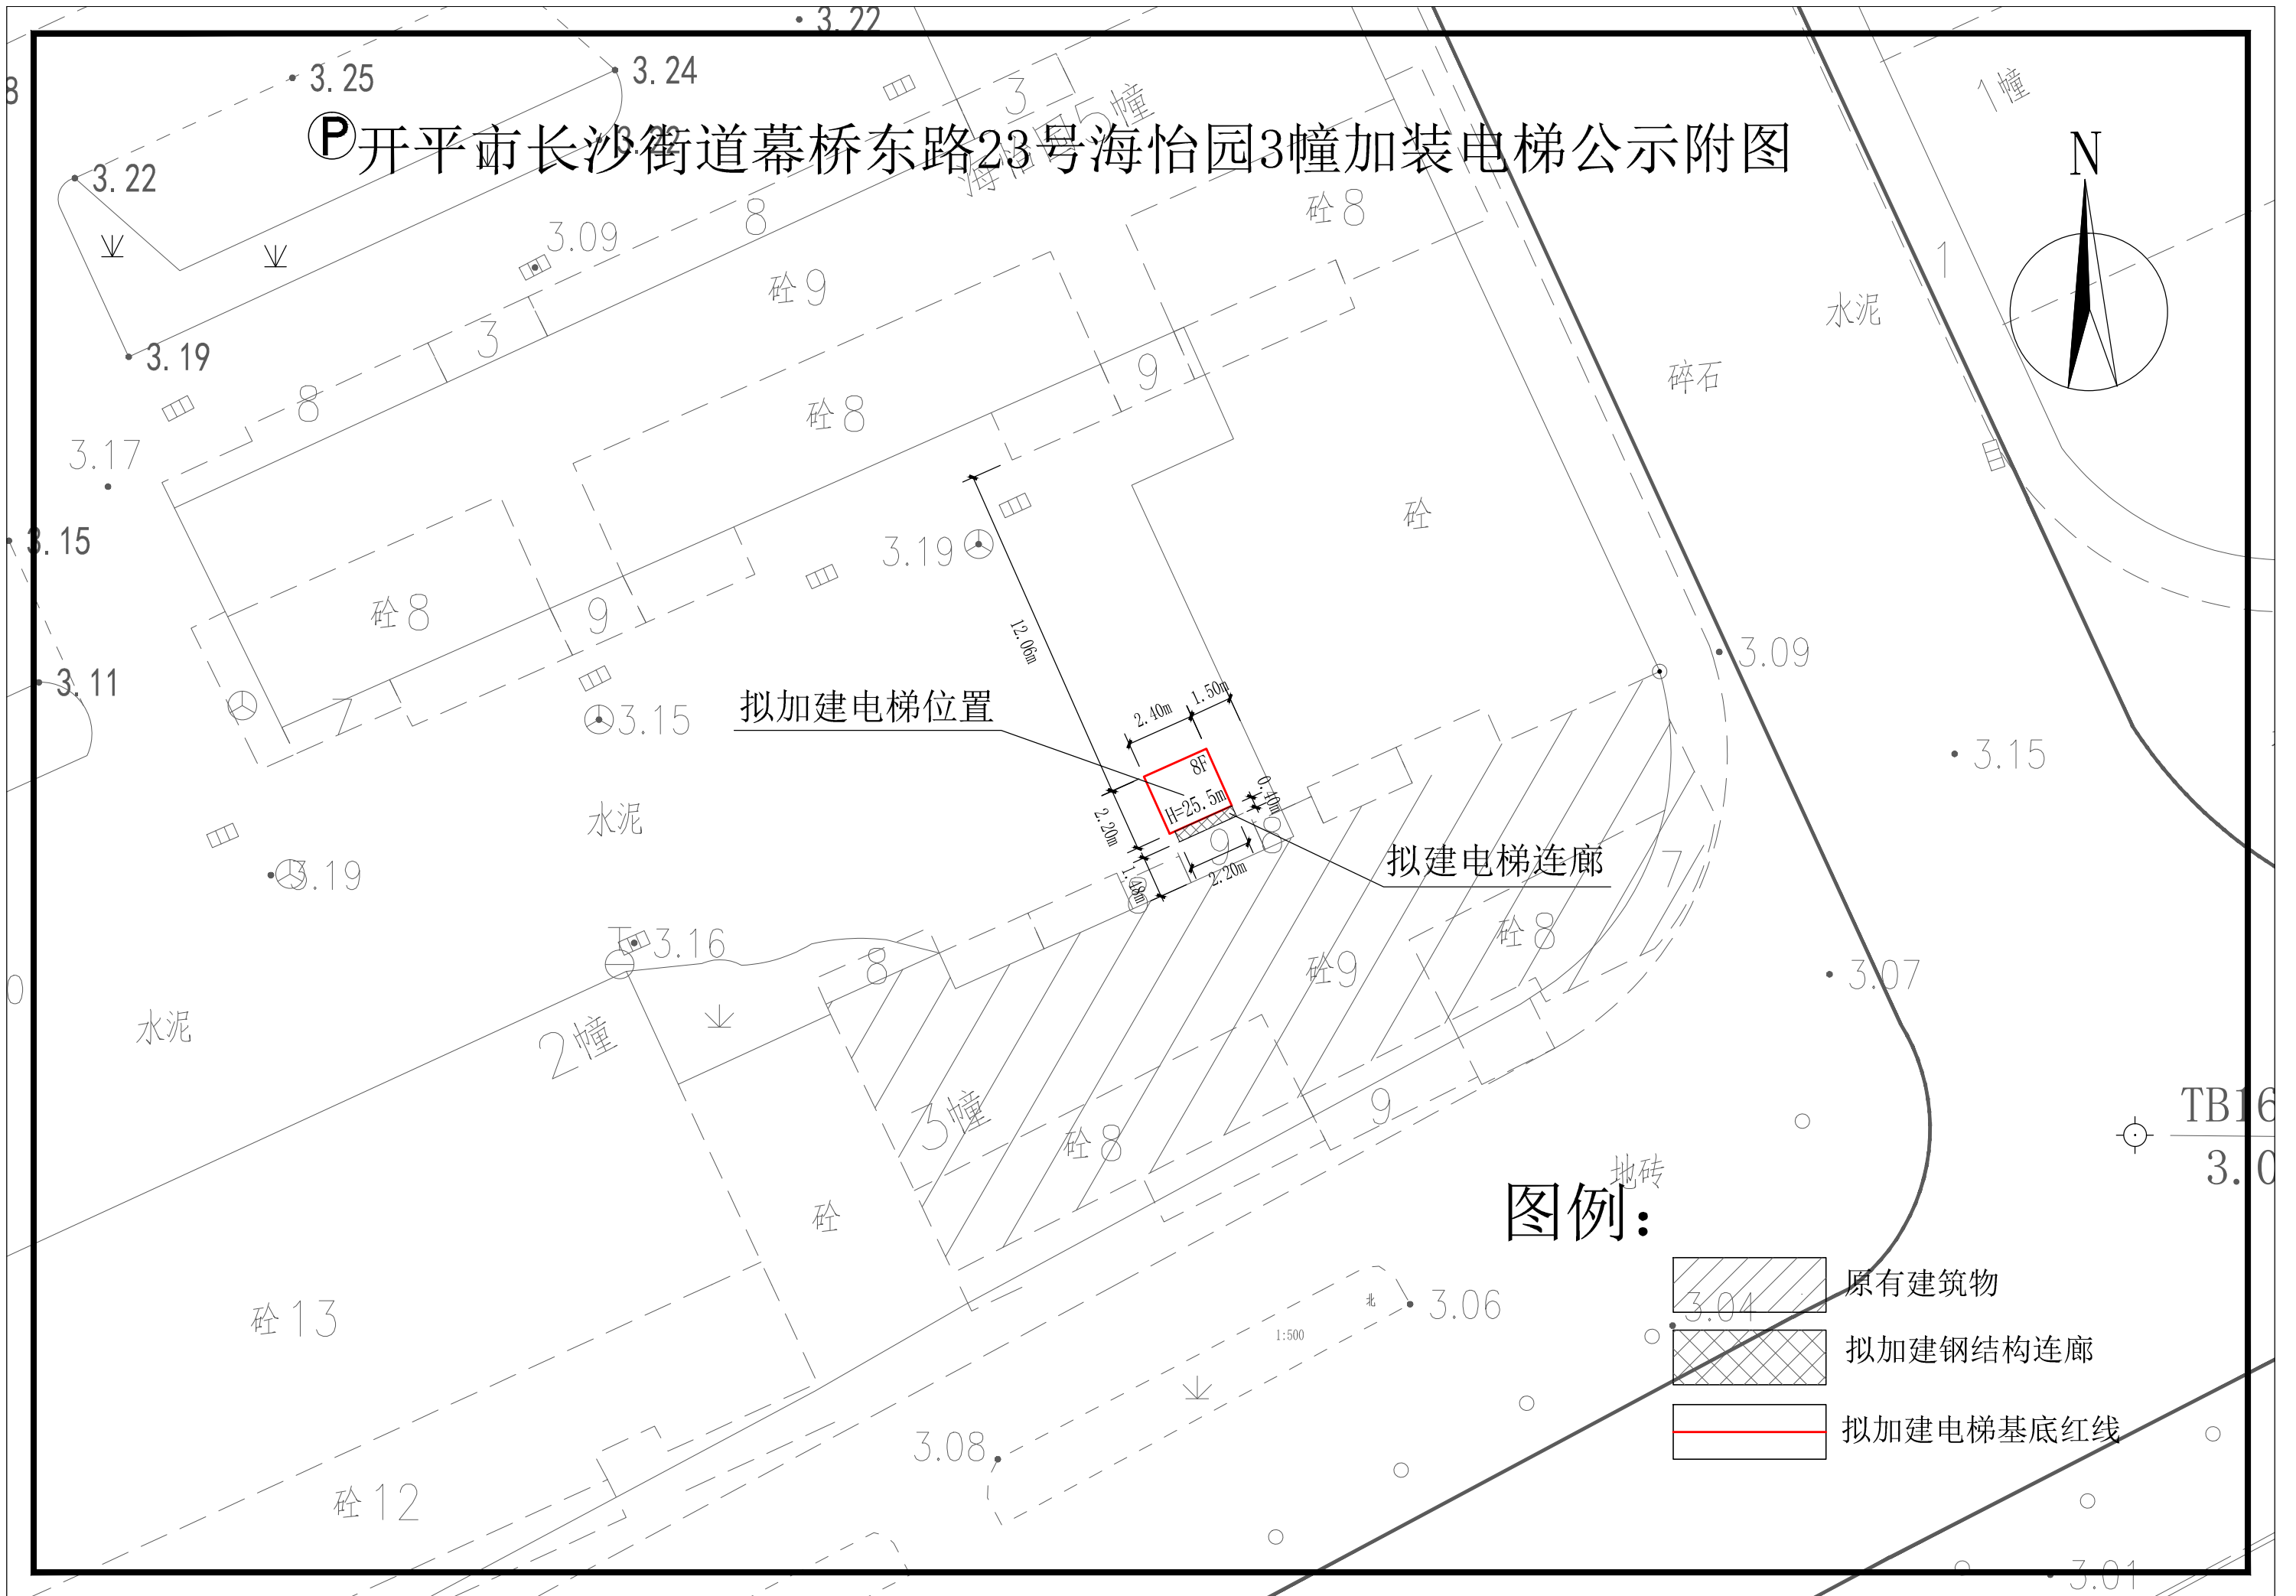

开平市长沙街道幕桥东路23号海怡园3幢加装电梯公示附图

拟加建电梯位置

拟加建电梯连廊

图例:

-  原有建筑物
-  拟加建钢结构连廊
-  拟加建电梯基底红线